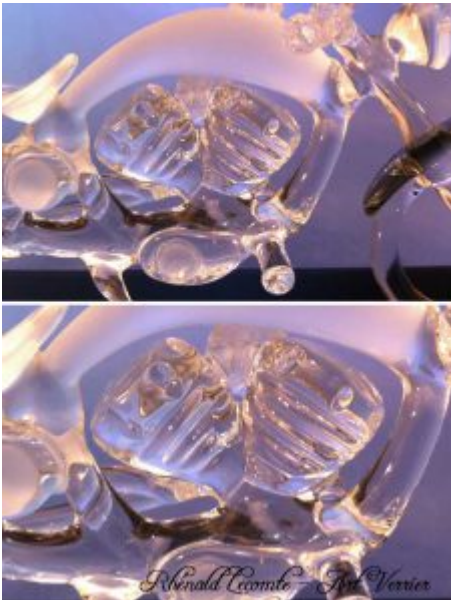

Cadeau d'art Harley passion - Bicylindre mythique du Milwaukee - Le pourvoyeur de good vibrations enchassé dans son écrin de verre - Sculpture bobber en verre - Création 2015 - Rhénald Lecomte - Art Verrier