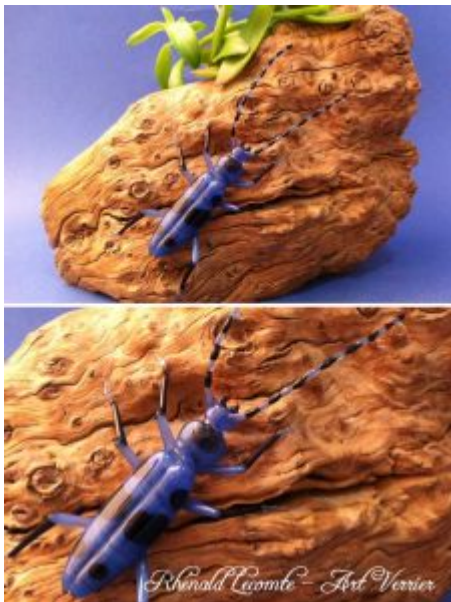

Cadeau d'art esprit nature - Beauté entomique de la Rosalie des Alpes - Sculpture mixte verre et bois - Insecte couleur bleue avec zones noires sur les élytres - Création 2016 - Rhénald Lecomte - Art Verrier