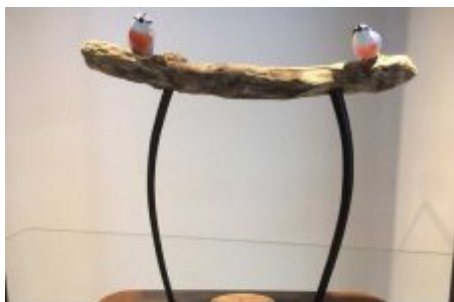

Par leur unicité, leur originalité, leur expressivité, leur élégance, leurs jeux de lumières, leurs [courbes douces](#).

[Verrerie d'art et cadeau esprit nature - Deux spécimens de sittelles torchepots en verre plein sur support bois formant tori japonais - Collaboration Art Verrier - Atelier 1110](#)