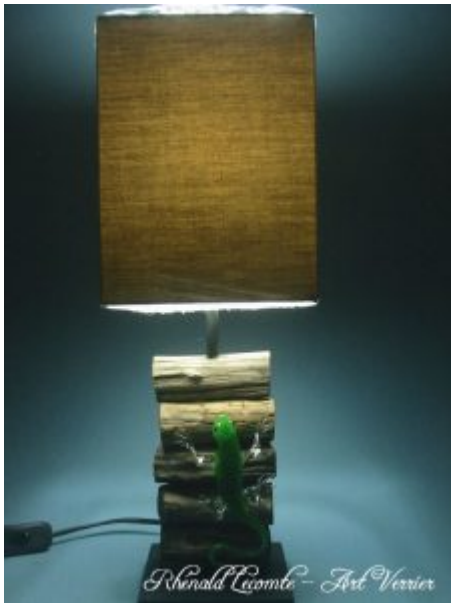

Lampe bois personnalisée - Léopard sculpté en verre plein - Lampe H44,5 cm L 15 cm - Abat-jour Hauteur 20 cm - Léopard Longueur 15 cm environ - Création 2013 - Rhénauld Lecomte - Art Verrier