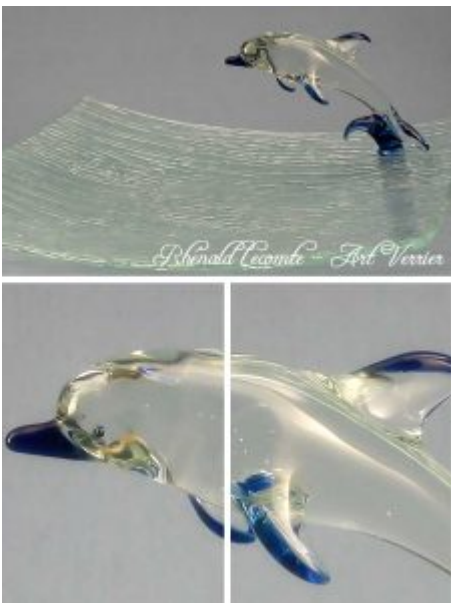

[Verrerie d'art inspiration marine et arts de la table - Coupe thermoformée avec dauphin en verre - Dauphin sculpté au chalumeau - Création 2005 - Rhénald Lecomte - Art Verrier](#)

Décoration vaporiste – Sculptures steampunk en verre et métal pour une aventure uchronique

Les [créations d'art de style steampunk](#) réalisées à quatre mains par l'Art Verrier et l'Atelier 1110 peuvent s'intégrer harmonieusement dans des ambiances de couleur crème, rouille